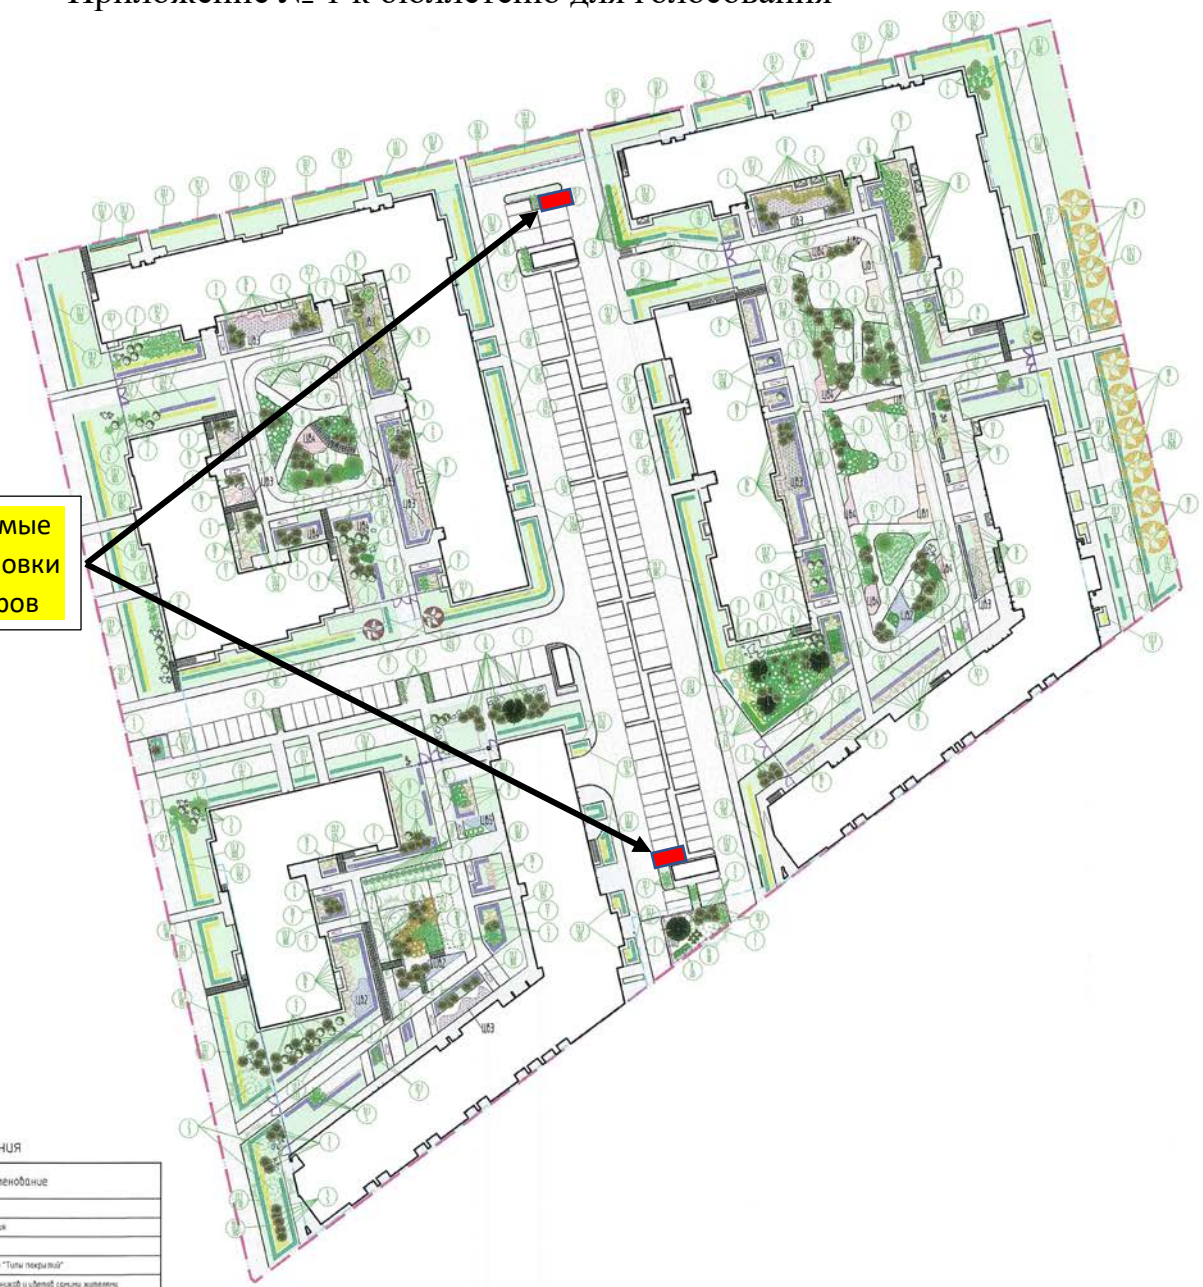

Приложение № 1 к бюллетеню для голосования

Предлагаемые
места установки
контейнеров

Условные обозначения

Обозначение	Наименование
	Граница земельного участка
	Проектируемые здания и сооружения
	Проектируемый озеленен
	Зона для высадки деревьев, кустарников и цветной садовой зелени
	Зоны для высадки деревьев, кустарников и цветной садовой зелени
	Проектируемая подпорная стена
	Проектируемое ограждение многоквартирных жилых домов (П-1, 6к)
	Проектируемое ограждение территории с хозяйской
	Проектируемый спуск на выезд/на выезд-въезд
	Проектируемое газонное ограждение (П-0,5к)