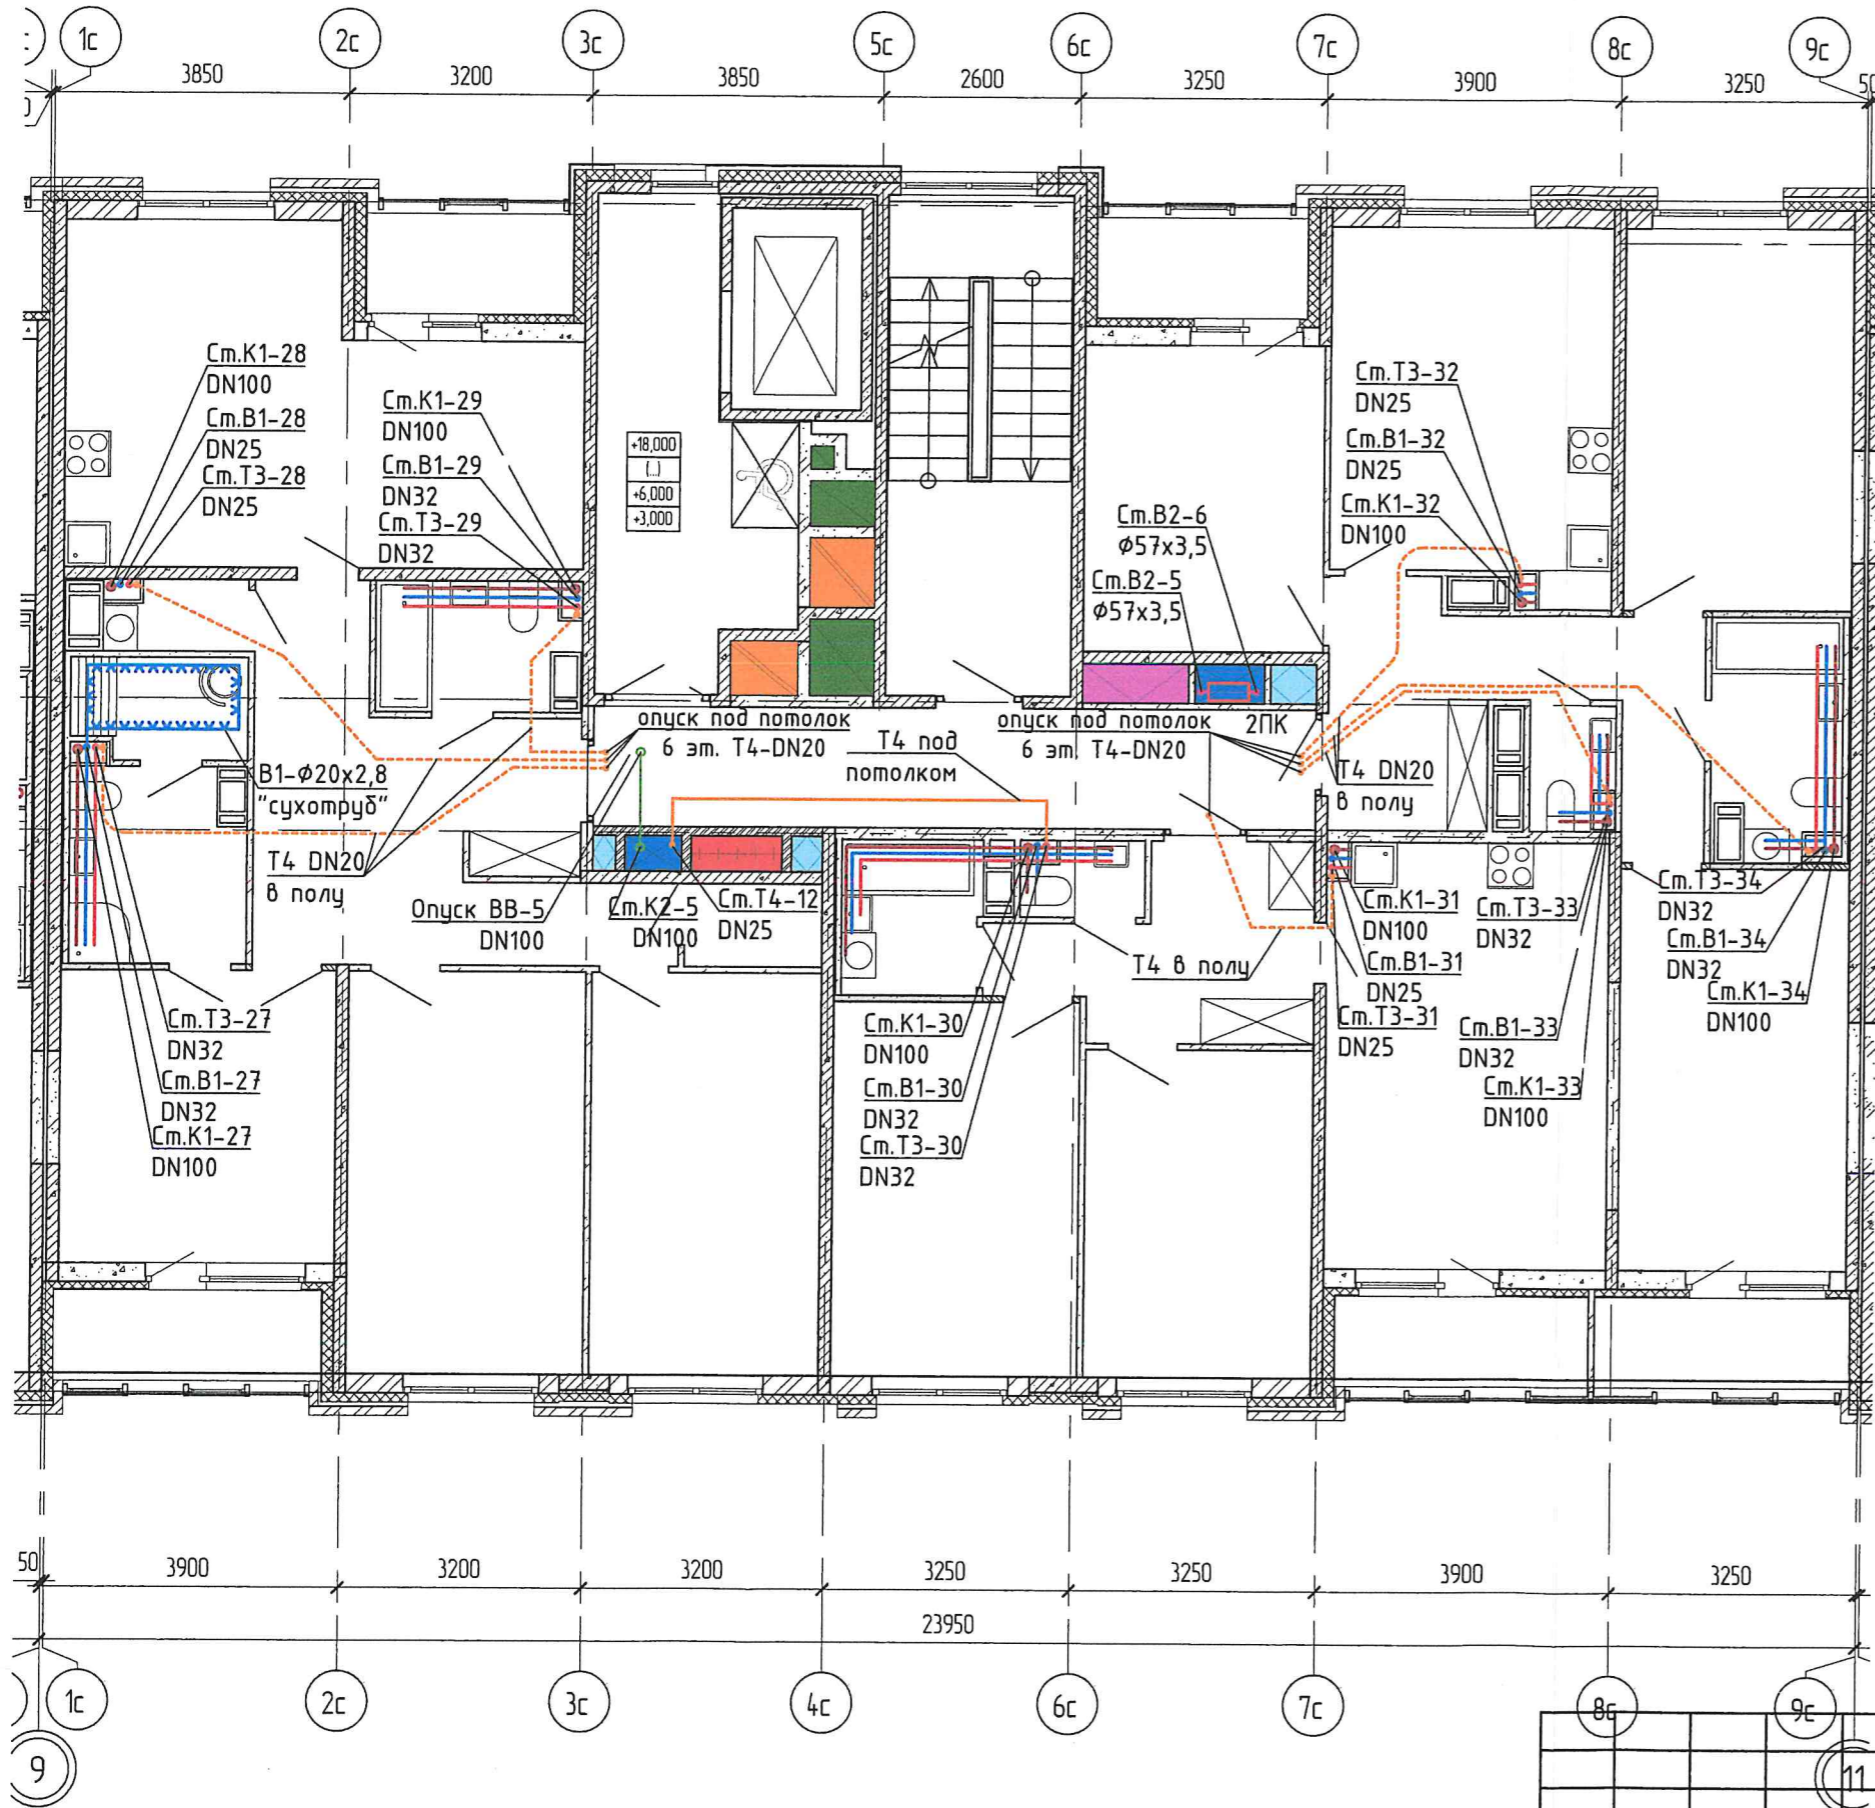

2215/82 Энгельса 27 уч3 Плотникова Наталья 04.03.2022

Изм.	Кол.уч.	Лист	№ док.	Подпись	Дата
Разраб.	Михайлова			<i>[Signature]</i>	12.21
Проверил	Батрышев			<i>[Signature]</i>	12.21
Н. контр.	Москалюк			<i>[Signature]</i>	12.21
ГИП	Васильева			<i>[Signature]</i>	12.21

0005_18.07P-2,2a-BK

Многоквартирные жилые дома со встроенными помещениями и встроенно-пристроенной подземной автостоянкой по адресу: г.Санкт-Петербург, муниципальный округ Светлановское, проспект Энгельса, участок 3 (кадастровый номер №78:36:0005354:1683)

Жилой дом 2.
Секции 2а, 2.1-2.4

План 7-го этажа.
Секция 2.2.

Стадия	Лист	Листов
P	20